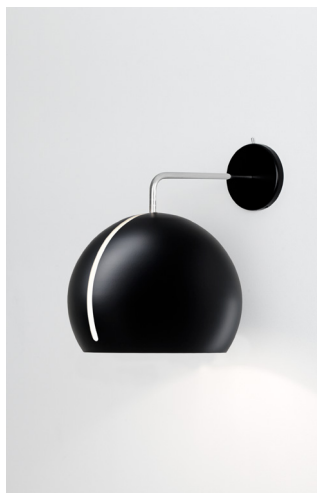

Tilt Globe Wall

Wall lamp

- Lamp shade:** Aluminium w/ matt finish or solid brass
Mounting: Aluminium w/ matt finish, stainless steel
Cord (optional): Cloth-covered, 3m / 10ft, 6 colour choices
Light Source: E14, max. 46W
Tilt angle: max. 125°
Swivel: 360+°
Dimensions: H: 24.8cm / 9.8in, D: 28.8cm / 11.3in
Weight: 0.7kg / 24.7oz
Energy classes: This luminaire is compatible with bulbs of the energy classes A++ to E

Wandleuchte

- Leuchtschirm:** Aluminium lackiert oder massives Messing
Wandbefestigung: Aluminium lackiert, Edelstahl
Kabel (optional): Textilkabel, 3m, in 6 Farben erhältlich
Leuchtmittel: E14, max. 46W
Neigungswinkel: max. 125°
Drehwinkel: 360+°
Maße: H: 24,8cm, T: 28,8cm
Gewicht: 0,7 kg
Energieklassen: Diese Leuchte ist geeignet für Leuchtmittel der Energieklassen A++ bis E