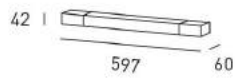

IP44

CODE	TYPE	COLOUR	LAMP	LUMEN*	POWER SUPPLY
D673	SUPREME 60	polished stainless steel	10W LED □ 3000K	1305 lm	incl. driver
D678	SUPREME 100	polished stainless steel	14W LED □ 3000K	1660 lm	incl. driver
D680	SUPREME 130	polished stainless steel	18W LED □ 3000K	2135 lm	incl. driver

SUPREME 60