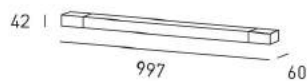

SUPREME 100