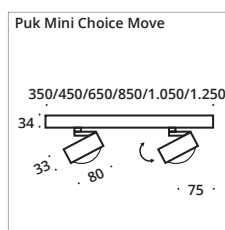

Sonderanfertigung:

Art-Nr. 8-600 Kürzung auf Maß = Aufpreis 54,- €
Item No. 8-600 Customized lengths = Surcharge 54,- €