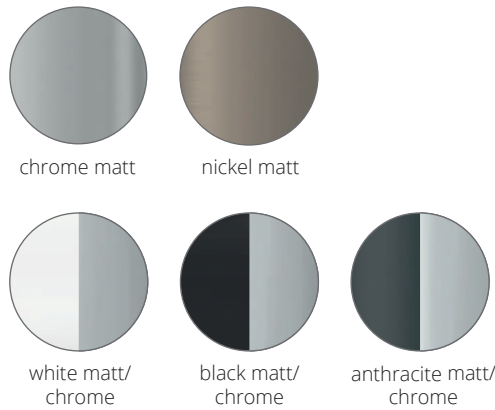

Puk Mini Choice Move ø 80

Deckenleuchte, Hochvolt LED Power oder Hochvolt Halogen, dimmbar. Der Lichtbalken besticht mit dreh- (360°) und schwenkbaren (±106°) Puk Mini Move Leuchten. Direktmontage an der Decke.

Ceiling lamp, high voltage LED power or high voltage halogen, dimmable. The light bar impresses with rotatable (360°) and swivelling (±106°) Puk Mini Move luminaires. For direct ceiling mounting.

INDOOR

G9 Fassung

450 mm L 2 Köpfe/heads	Preis € price € *	850 mm L 3 Köpfe/heads	Preis € price € *	1.050 mm L 4 Köpfe/heads	Preis € price € *	1.250 mm L 4 Köpfe/heads	Preis € price € *	Gehäuse body
8-769401-H	407,-	8-769801-H	539,-	8-7691001-H	643,-	8-7691201-H	663,-	chrome matt
8-769402-H	407,-	8-769802-H	539,-	8-7691002-H	643,-	8-7691202-H	663,-	chrome
8-769403-H	407,-	8-769803-H	539,-	8-7691003-H	643,-	8-7691203-H	663,-	nickel matt
8-769402-H-22	472,-	8-769802-H-22	615,-	8-7691002-H-22	736,-	8-7691202-H-22	769,-	white matt/chrome
8-769402-H-02	472,-	8-769802-H-02	615,-	8-7691002-H-02	736,-	8-7691202-H-02	769,-	black matt/chrome
8-769402-H-23	472,-	8-769802-H-23	615,-	8-7691002-H-23	736,-	8-7691202-H-23	769,-	anthracite matt/chrome

Farbig gepulverter Lichtbalken = Preis auf Anfrage. Color powdered metal rail = price on request.

- Preise ohne Zubehör. Bestell-Artikelnummern für Linse, Glas, Farbfilter und die Konfigurationsempfehlung (2) auf der Einklappseite!
- Prices without accessories: Order item-no. for lens, glass, color filter and the recommended Configuration (2) are on the fold-in page!

- 💡 G9 max. 3W ECO, optional LED Retrofit
- 💡 G9 max. 3W ECO, LED Retrofit optional

- 💡 Leuchtmittelempfehlung: LED max. 3W/300lm/2.700K/dimmbar **G** Art. Nr. 8-205: 4,70 €
- 💡 bulb recommendation: LED max. 3W/300Lm/2.700K/dimmable **G** Item No. 8-205: 4,70 €

LED

450 mm L 2 Köpfe/heads G 2 x 8W, ~2.700k, ~1.200lm	Preis € price € *	850 mm L 3 Köpfe/heads G 3 x 8W, ~2.700k, ~1.800lm	Preis € price € *	1.050 mm L 4 Köpfe/heads G 4 x 8W, ~2.700k, ~2.400lm	Preis € price € *	1.250 mm L 4 Köpfe/heads G 4 x 8W, ~2.700k, ~2.400lm	Preis € price € *	Gehäuse body
8-769401	487,-	8-769801	663,-	8-7691001	819,-	8-7691201	839,-	chrome matt
8-769402	487,-	8-769802	663,-	8-7691002	819,-	8-7691202	839,-	chrome
8-769403	487,-	8-769803	663,-	8-7691003	819,-	8-7691203	839,-	nickel matt
8-769402-22	560,-	8-769802-22	758,-	8-7691002-22	945,-	8-7691202-22	1.000,-	white matt/chrome
8-769402-02	560,-	8-769802-02	758,-	8-7691002-02	945,-	8-7691202-02	1.000,-	black matt/chrome
8-769402-23	560,-	8-769802-23	758,-	8-7691002-23	945,-	8-7691202-23	1.000,-	anthracite matt/chrome

Farbig gepulverter Lichtbalken = Preis auf Anfrage. Color powdered metal rail = price on request.

- Preise ohne Zubehör. Bestell-Artikelnummern für Linse, Glas, Farbfilter und die Konfigurationsempfehlung (2) auf der Einklappseite!
- Prices without accessories: Order item-no. for lens, glass, color filter and the recommended Configuration (2) are on the fold-in page!

Sonderanfertigung:

Art-Nr. 8-600 Kürzung auf Maß = Aufpreis 54,- €
Item No. 8-600 Customized lengths = Surcharge 54,- €

☐ Chrom Teile/
chrome parts
■ Gepulverte Teile/
powder-coating