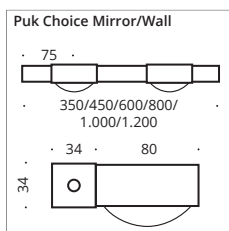

□ Chrom Teile/
chrome parts
■ Gepulverte Teile/
powder-coating