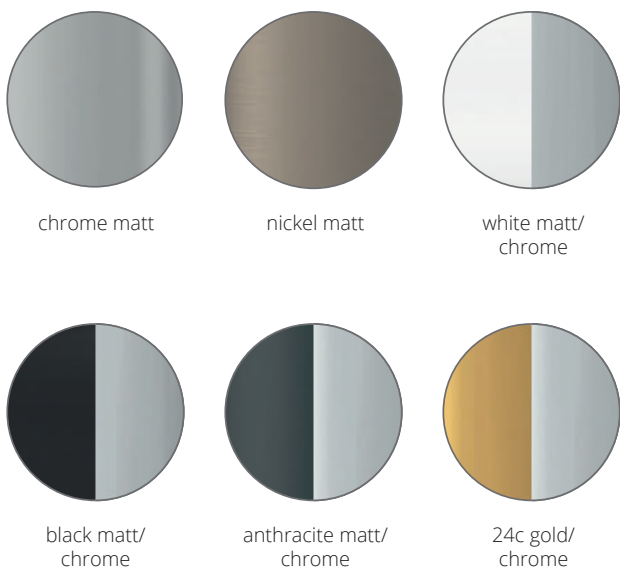

Puk Maxx Turn ø 120

Deckenleuchte, Hochvolt Halogen oder LED Power, dimmbar, Kopf dreh- und schwenkbar.

Ceiling lamp, high voltage halogen or LED power, dimmable, head rotatable and titable.

INDOOR

Puk Maxx Turn LED downlight	Preis € price € *	Puk Maxx Turn LED up-/downlight	Preis € price € *	Puk Maxx Turn G9 Fassung downlight	Preis € price € *	Puk Maxx Turn G9 Fassung up-/downlight	Preis € price € *	ø x Höhe mm ø x height mm	Gehäuse body
1 x 12W ~900lm ~2.700k		2 x 12W ~1.800lm ~2.700k							
2-3028001	219,-	2-3038001	230,-	2-3028001-H	197,-	2-3038001-H	197,-	120 x 141	chrome matt
2-3028002	219,-	2-3038002	230,-	2-3028002-H	197,-	2-3038002-H	197,-	120 x 141	chrome
2-3028003	219,-	2-3038003	230,-	2-3028003-H	197,-	2-3038003-H	197,-	120 x 141	nickel matt
2-3028002-22	241,-	2-3038002-22	252,-	2-3028002-H-22	219,-	2-3038002-H-22	241,-	120 x 141	white matt/chrome
2-3028002-02	241,-	2-3038002-02	252,-	2-3028002-H-02	219,-	2-3038002-H-02	241,-	120 x 141	black matt/chrome
2-3028002-23	241,-	2-3038002-23	252,-	2-3028002-H-23	219,-	2-3038002-H-23	241,-	120 x 141	anthracite matt/chr.
2-3028006	284,-	2-3038006	296,-	2-3028006-H	263,-	2-3038006-H	263,-	120 x 141	24 ct gold plated/chr.

Chrom Teile/
chrome parts
 Gepulverte Teile/
powder-coating

► Preise ohne Zubehör. Bestell-Artikelnummern für Linse, Glas, Farbfilter und die Konfigurationsempfehlung (2) auf der Einklappseite!

► Prices without accessories: Order item-no. for lens, glass, color filter and the recommended Configuration (2) are on the fold-in page!