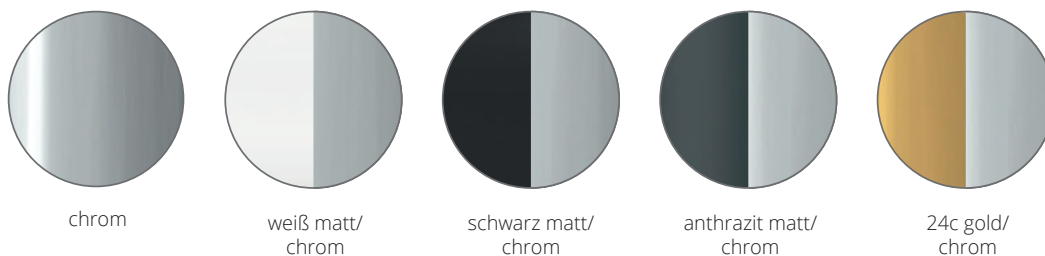

Puk Maxx Mirror & Mirror »+« Ø 120

Spiegeleinbauleuchte, Hochvolt Halogen oder LED Power, dimmbar, bei der »+« Variante Kopf drehbar mit Verstellstift.

Mirror mounting lamp, high voltage halogen or LED power, dimmable, »+« model head rotatable with adjusting pin.

Puk Maxx Mirror LED G 2 x 12W ~1.800lm ~2.700k	Preis € price € *	Puk Maxx Mirror »+« LED G 2 x 12W ~1.800lm ~2.700k	Preis € price € *	Puk Maxx Mirror »+« G9 Fassung	Preis € price € *	Spiegelabstand x Höhe mm mirrorspace x height mm	Gehäuse body
● 2-308211	230,-	2-308411	252,-	2-308411-H	197,-	120/130/145 x 50	chrome matt
● 2-308212	230,-	2-308412	252,-	2-308412-H	197,-	120/130/145 x 50	chrome
● 2-308213	230,-	2-308413	252,-	2-308413-H	197,-	120/130/145 x 50	nickel matt
● 2-308212-22	252,-	2-308412-22	274,-	2-308412-H-22	219,-	120/130/145 x 50	white matt/chrome
● 2-308212-02	252,-	2-308412-02	274,-	2-308412-H-02	219,-	120/130/145 x 50	black matt/chrome
● 2-308212-23	252,-	2-308412-23	274,-	2-308412-H-23	219,-	120/130/145 x 50	anthracite matt/chrome
● 2-308216	296,-	2-308416	323,-	2-308416-H	263,-	120/130/145 x 50	24 ct gold plated/chrome