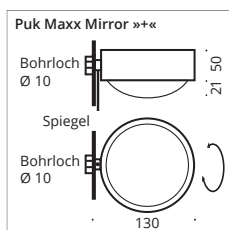

Puk Maxx Mirror LED G 2 x 12W ~1.800lm ~2.700k	Preis € price € *	Puk Maxx Mirror »+« LED G 2 x 12W ~1.800lm ~2.700k	Preis € price € *	Puk Maxx Mirror »+« G9 Fassung	Preis € price € *	Spiegelabstand x Höhe mm mirrorspace x height mm	Gehäuse body
● 2-308211	230,-	2-308411	252,-	2-308411-H	197,-	120/130/145 x 50	chrome matt
● 2-308212	230,-	2-308412	252,-	2-308412-H	197,-	120/130/145 x 50	chrome
● 2-308213	230,-	2-308413	252,-	2-308413-H	197,-	120/130/145 x 50	nickel matt
● 2-308212-22	252,-	2-308412-22	274,-	2-308412-H-22	219,-	120/130/145 x 50	white matt/chrome
● 2-308212-02	252,-	2-308412-02	274,-	2-308412-H-02	219,-	120/130/145 x 50	black matt/chrome
● 2-308212-23	252,-	2-308412-23	274,-	2-308412-H-23	219,-	120/130/145 x 50	anthracite matt/chrome
● 2-308216	296,-	2-308416	323,-	2-308416-H	263,-	120/130/145 x 50	24 ct gold plated/chrome

► Preise ohne Zubehör. Bestell-Artikelnummern für Linse, Glas, Farbfilter und die Konfigurationsempfehlung auf der Einklappseite!

► Prices without accessories: Order item-no. for lens, glass, color filter and the recommended Configuration are on the fold-in page!

Leuchtmittelangabe: LED **G** inkl. | G9 max. 33W ECO, optional LED Retrofit

bulb information: LED **G** incl. | G9 max. 33W ECO, LED Retrofit optional

Leuchtmittelempfehlung: LED max. 3W/300lm/2.700K/dimmbar **G** Art Nr. 8-205: 4,70 €

bulb recommendation: LED max. 3W/300Lm/2.700K/dimmable **G** Item No. 8-205: 4,70 €