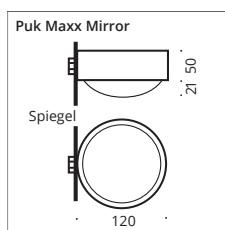

Puk Maxx Mirror LED G 2 x 12W ~1.800lm ~2.700k	Preis € price € *	Puk Maxx Mirror »+« LED G 2 x 12W ~1.800lm ~2.700k	Preis € price € *	Puk Maxx Mirror »+« G9 Fassung	Preis € price € *	Spiegelabstand x Höhe mm mirrorspace x height mm	Gehäuse body
● 2-308211	230,-	2-308411	252,-	2-308411-H	197,-	120/130/145 x 50	chrome matt
● 2-308212	230,-	2-308412	252,-	2-308412-H	197,-	120/130/145 x 50	chrome
● 2-308213	230,-	2-308413	252,-	2-308413-H	197,-	120/130/145 x 50	nickel matt
● 2-308212-22	252,-	2-308412-22	274,-	2-308412-H-22	219,-	120/130/145 x 50	white matt/chrome
● 2-308212-02	252,-	2-308412-02	274,-	2-308412-H-02	219,-	120/130/145 x 50	black matt/chrome
● 2-308212-23	252,-	2-308412-23	274,-	2-308412-H-23	219,-	120/130/145 x 50	anthracite matt/chrome
● 2-308216	296,-	2-308416	323,-	2-308416-H	263,-	120/130/145 x 50	24 ct gold plated/chrome

► Preise ohne Zubehör. Bestell-Artikelnummern für Linse, Glas, Farbfilter und die Konfigurationsempfehlung auf der Einklappseite!

► Prices without accessories: Order item-no. for lens, glass, color filter and the recommended Configuration are on the fold-in page!

Leuchtmittelangabe: LED **G** inkl. | G9 max. 33W ECO, optional LED Retrofit

bulb information: LED **G** incl. | G9 max. 33W ECO, LED Retrofit optional

Leuchtmittelempfehlung: LED max. 3W/300lm/2.700K/dimmbar **G** Art Nr. 8-205: 4,70 €

bulb recommendation: LED max. 3W/300Lm/2.700K/dimmable **G** Item No. 8-205: 4,70 €