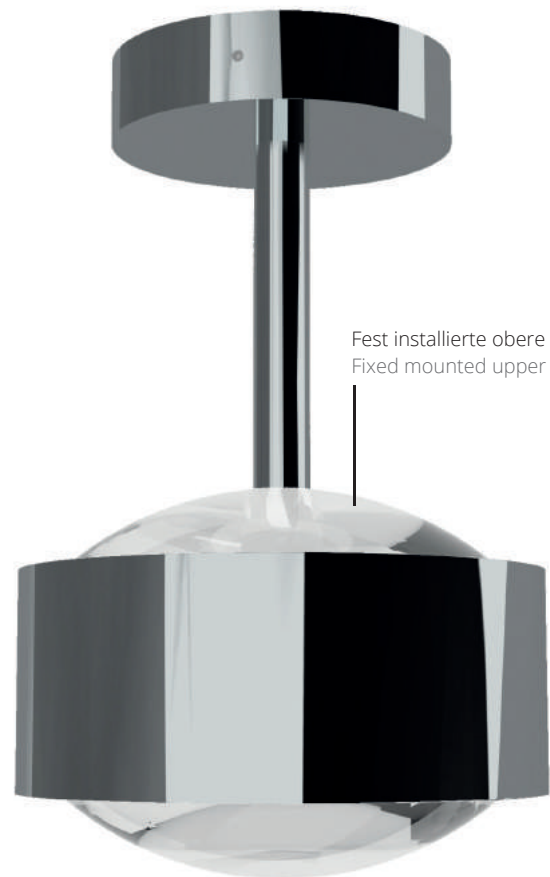

Puk Maxx Eye Ceiling \varnothing 120 up & downlight

Deckenleuchte, Hochvolt LED Power oder Hochvolt Halogen, dimmbar. Smarte Deckenleuchte mit fest installierter Linse »up« und optionaler Linse oder Glas »down«.

Ceiling lamp, high voltage LED power or high voltage halogen, dimmable. Smart ceiling lamp with permanently installed "up" lens and optional "down" lens or glass.

INDOOR

chrome matt

nickel matt

white matt/
chrome

black matt/
chrome

anthracite matt/
chrome

chrome

Fest installierte obere Linse.
Fixed mounted upper lens.

Puk Maxx Eye Ceiling LED G 2 x 12W, ~1.800lm ~2.700k	Preis € price € *	Puk Maxx Eye Ceiling G9 Fassung	Preis € price € *	\varnothing x Höhe \varnothing x height in mm	Gehäuse body
7-753001	302,-	7-753001-H	241,-	120 x 185	chrome matt
7-753002	302,-	7-753002-H	241,-	120 x 185	chrome
7-753003	302,-	7-753003-H	241,-	120 x 185	nickel matt
7-753002-22	318,-	7-753002-H-22	274,-	120 x 185	white matt/chr.
7-753002-02	318,-	7-753002-H-02	274,-	120 x 185	black matt/chr.
7-753002-23	318,-	7-753002-H-23	274,-	120 x 185	anthracite matt/chr.