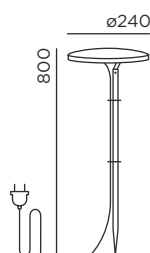

pad Design: Sebastian David Büscher

für unbefestigte Beet- und Grünflächen for unpaved beds and greens

Lichttechnik:
230V Power LED
2700K
L70/50.000 h

dimmbar

Anschluss:
3 m Zuleitung
(05RN8-F 3G0,75 mm²)
inkl. Schutzkontaktstecker
anschlussfertig

ortsveränderlich

Material:
Kopf: Aluminiumguss
pulverbeschichtet
Stab: Edelstahl
pulverbeschichtet
Prismatikglas Acryl

Schutzart:
IP65

Lichtrichtung:

light technology:
230V Power LED
2700K
L70/50.000 h

dimmbare

connection:
3 m supply cable
(05RN8-F 3G0,75 mm²)
incl. safety plug
ready to connect

movable

material:
head: aluminium die-casting
powder-coated
pole: stainless steel
powder-coated
prismatic glass acryl

protection class:
IP65

light direction:

Größe in mm
size in mm

Farbe colour	Art.-Nr. item no.	Systemleistung system performance
 anthracite RAL 7016	91065-27-AN	8 W/553 lm
 cool brown	91065-27-CB	8 W/553 lm
 deep black RAL 9005	91065-27-BL	8 W/553 lm