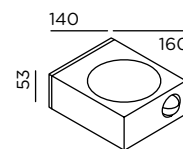

Farbe
colour

Art.-Nr.
item no.

Systemleistung
system performance

anthracite
RAL 7016

93151-AN

12 W/720 lm

deep black
RAL 9005

93151-BL

12 W/720 lm

Größe in mm
size in mm