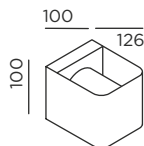

**protection class:**  
IP65

**light direction:**

Größe in mm  
size in mm

Farbe colour	Art.-Nr. item no.	Systemleistung system performance
 anthracite RAL 7016	92491-27-AN	15 W/451 lm
 cool brown	92491-27-CB	15 W/451 lm
 space grey	92491-27-SG	15 W/451 lm
 pure white RAL 9016	92491-27-WH	15 W/451 lm
 deep black RAL 9005	92491-27-BL	15 W/451 lm