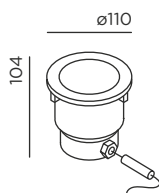

in A . asymmetric Design: IP44.DE

für unbefestigte Beet- und Grünflächen for unpaved beds and greens

<p>Lichttechnik: 230V Power LED 2700K L70/50.000 h</p> <p>Reflektor: Flood asymmetrisch</p> <p>dimmbar</p> <p>Installation: 2 m Anschlussleitung (H05RN8-F 3G0,75 mm²) mit Aquastop; Anschluss mehrerer Leuchten durch Sternverdrahtung mit externem Erd-Abzweigkasten möglich</p> <p>trittfest</p>	<p>Material: Abdeckring: Edelstahl Glas: Sicherheitsglas Gehäuse: Polyamid, Glasfaser verstärkt</p> <p>Schutzart: IP67</p> <p></p> <p>Lichtrichtung: </p>	<p>light technology: 230V Power LED 2700K L70/50.000 h</p> <p>reflector: flood asymetric</p> <p>dimmable</p> <p>installation: 2 m connection cable (H05RN8-F 3G0,75 mm²) with aquastop; possibility of connection of several luminaires by star wiring with external earth distribution box</p> <p>walk-over resistant</p>	<p>material: cover ring: stainless steel glass: safety glass housing: polyamide, fibre glass reinforced</p> <p>protection class: IP67</p> <p></p> <p>light direction: </p>
--	---	---	--

Größe in mm
size in mm

Farbe colour	Art.-Nr. item no.	Systemleistung system performance
 stainless steel Sicherheits- glas klar safety glass clear	91081-27	8 W/ 539 lm
 stainless steel black galvanisiert Sicherheitsglas getönt galvanized safety glass tinted	91081-27-BL	8 W/238 lm