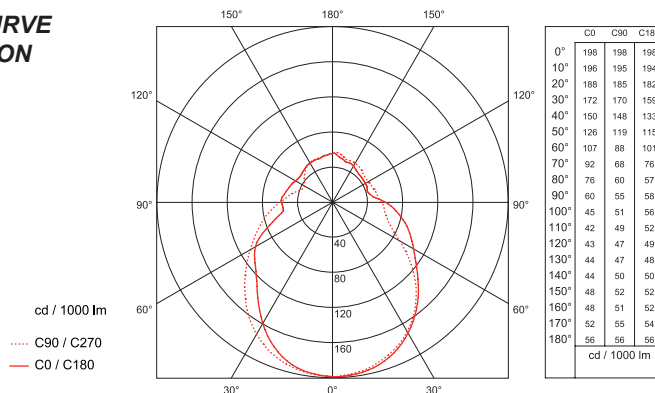

COSMO LED RGBW >> PENDEL / PENDANT

DESIGN BY CONSTANTIN WORTMANN, BÜRO FÜR FORM

next® >> www.next.design

PRODUKTBESCHREIBUNG / PRODUCT SPECIFICATION:

- MATERIAL:** PE, Aluminium, Stahl
FARBE / COLOUR: weiß / white, silber matt / silver dull
LAMPE / LAMP: LED dimm. 6x31W (+16W RGB)
LICHTSTROM / LIGHTFLUX: 4000K: 3200lm / 103 lm/W Ra>80
RGB: 650 lm
**MAX.DAUERLEISTUNG
PERMANENT OUTPUT:** 6x ~31W
LED LEBENSDAUER: (weiss) L70 >60.000h
LED DURABILITY: (white) L70 >60.000h
**LICHTSTEUERUNG
LIGHT CONTROL** alternativ: Dali / KNX / DMX / Casambi
GEWICHT / WEIGHT: 35kg (1 / carton)
PACKING DIMENSION: 160 x 160 x 80cm

GRÖSSEN / DIMENSIONS (CM):

LICHTVERTEILUNGSKURVE LUMINOUS DISTRIBUTION CURVE:

TECHNISCHE ANGABEN / TECHNICAL SPECIFICATIONS:

CE ⚡ IP40 100-240V 50/60Hz