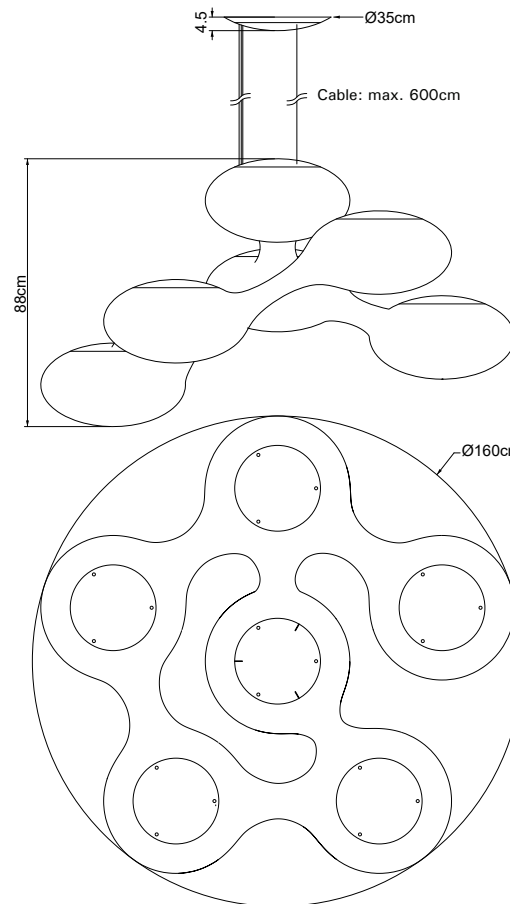

COSMO LED RGBW >> PENDEL / PENDANT

DESIGN BY CONSTANTIN WORTMANN, BÜRO FÜR FORM

next® >> www.next.design

PRODUKTBESCHREIBUNG / PRODUCT SPECIFICATION:

- MATERIAL:** PE, Aluminium, Stahl
FARBE / COLOUR: weiß / white, silber matt / silver dull
LAMPE / LAMP: LED dimm. 6x31W (+16W RGB)
LICHTSTROM / LIGHTFLUX: 4000K: 3200lm / 103 lm/W Ra>80
RGB: 650 lm
**MAX.DAUERLEISTUNG
PERMANENT OUTPUT:** 6x ~31W
LED LEBENSDAUER: (weiss) L70 >60.000h
LED DURABILITY: (white) L70 >60.000h
**LICHTSTEUERUNG
LIGHT CONTROL** alternativ: Dali / KNX / DMX / Casambi
GEWICHT / WEIGHT: 35kg (1 / carton)
PACKING DIMENSION: 160 x 160 x 80cm

GRÖSSEN / DIMENSIONS (CM):

LICHTVERTEILUNGSKURVE LUMINOUS DISTRIBUTION CURVE:

TECHNISCHE ANGABEN / TECHNICAL SPECIFICATIONS:

CE ⚡ IP40 100-240V 50/60Hz