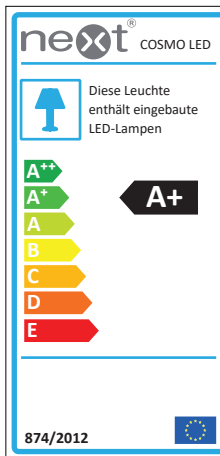

COSMO LED RGBW >> PENDEL / PENDANT

DESIGN BY CONSTANTIN WORTMANN, BÜRO FÜR FORM

next® >> www.next.design

PRODUKTBESCHREIBUNG / PRODUCT SPECIFICATION:

- MATERIAL:** PE, Aluminium, Stahl
FARBE / COLOUR: weiß / white, silber matt / silver dull
LAMPE / LAMP: LED dimm. 6x31W (+16W RGB)
LICHTSTROM / LIGHTFLUX: 4000K: 3200lm / 103 lm/W Ra>80
RGB: 650 lm
**MAX.DAUERLEISTUNG
PERMANENT OUTPUT:** 6x ~31W
LED LEBENSDAUER: (weiss) L70 >60.000h
LED DURABILITY: (white) L70 >60.000h
**LICHTSTEUERUNG
LIGHT CONTROL** alternativ: Dali / KNX / DMX / Casambi
GEWICHT / WEIGHT: 35kg (1 / carton)
PACKING DIMENSION: 160 x 160 x 80cm

GRÖSSEN / DIMENSIONS (CM):

LICHTVERTEILUNGSKURVE LUMINOUS DISTRIBUTION CURVE:

TECHNISCHE ANGABEN / TECHNICAL SPECIFICATIONS:

CE ⚡ IP40 100-240V 50/60Hz