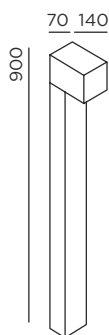

**como poller** Design: IP44.DE

como poller Design: IP44.DE

**Lichttechnik:**  
230V Power LED  
2700K  
L70/50.000 h

dimmbar

**Installation:**  
2x Kabeleinführung;  
Anschlussklemme  
3x 1,5 mm<sup>2</sup>;  
Durchgangsverdrahtung mit  
Y-Verbinder in der Leuchte  
möglich

dimmbare

**installation:**  
2x cable entry point;  
connection terminal  
3x 1,5 mm<sup>2</sup>;  
possibility of through wiring  
with Y-connector inside  
luminaire

**assembly:**  
on site foundation or  
solid ground

material:  
aluminium die-casting  
powder-coated  
glass lens

protection class:  
IP65

light direction:

Größe in mm  
size in mm

Farbe colour	Art.-Nr. item no.	Systemleistung system performance
 anthracite RAL 7016	92080-AN	6 W/276 lm
 cool brown	92080-CB	6 W/276 lm
 deep black RAL 9005	92080-BL	6 W/276 lm