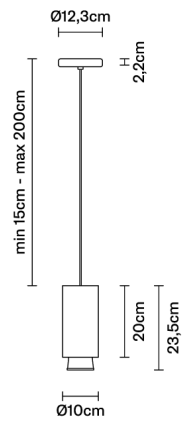

## CLAQUE

F43A0476

Marc Sadler

### Dimensions